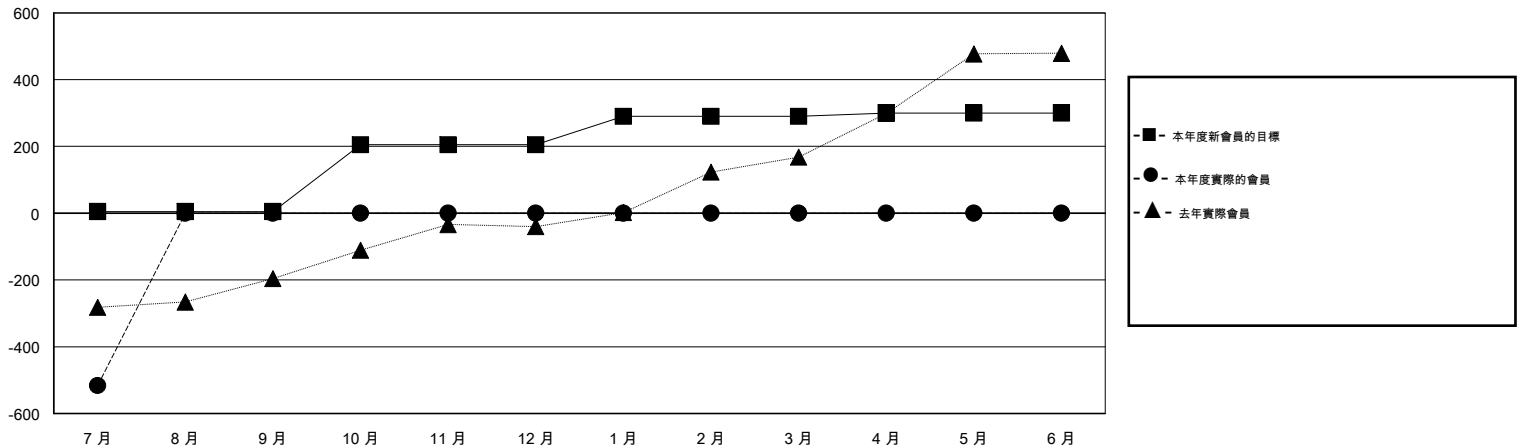

MONTHLY MEMBERSHIP PROGRESS REPORT

District 387

Results as of: 7/31/2016

GMT: ZE RAN SU

地點 CHINA

GMT憲章區 5

分會				
成果 2016-2017				
季	新分會目標	新會	會員流失的分會	淨增/減
7月/8月/9月	10	0	0	0
10月/11月/12月	5	0	0	0
1月/2月/3月	5	0	0	0
4月/5月/6月	0	0	0	0

位會員@每位須繳				
成果 2016-2017				
季	新會員目標	增加的授証/新會員	退會人數	淨增/減
7月/8月/9月	5	65	581	-516
10月/11月/12月	200	0	0	0
1月/2月/3月	85	0	0	0
4月/5月/6月	10	0	0	0

目標與實際新會累積

目標和實際會員累積

已取消的分會: 0

18 CLUBS OF 72 增添1位或以上的新會員

性別分佈

男 1,211 (61.16%)
女 769 (38.84%)