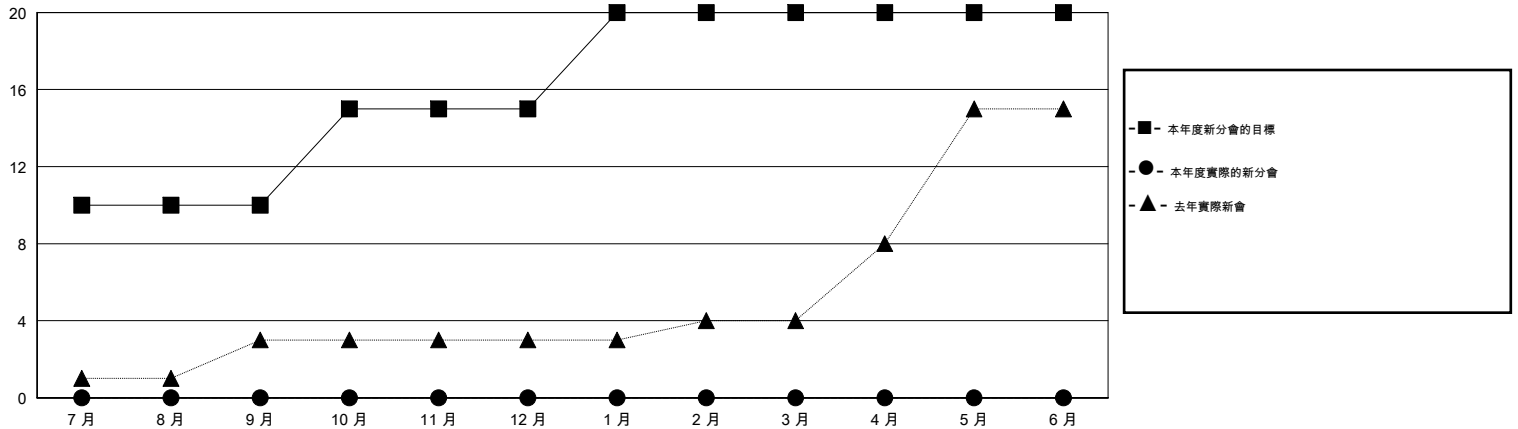

MONTHLY MEMBERSHIP PROGRESS REPORT

District 387

Results as of: 7/31/2016

GMT: ZE RAN SU

地點 CHINA

GMT憲章區 5

分會				
成果 2016-2017				
季	新分會目標	新會	會員流失的分會	淨增/減
7月/8月/9月	10	0	0	0
10月/11月/12月	5	0	0	0
1月/2月/3月	5	0	0	0
4月/5月/6月	0	0	0	0

位會員@每位須繳				
成果 2016-2017				
季	新會員目標	增加的授証/新會員	退會人數	淨增/減
7月/8月/9月	5	65	581	-516
10月/11月/12月	200	0	0	0
1月/2月/3月	85	0	0	0
4月/5月/6月	10	0	0	0

目標與實際新會累積

目標和實際會員累積

已取消的分會: 0

18 CLUBS OF 72 增添1位或以上的新會員

性別分佈

男 1,211 (61.16%)
女 769 (38.84%)